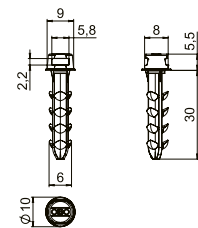

Dübel M6 menettel

Típus	Súly kg/100 db	legkisebb eladási egység	Szín	Rendelési szám
DP GM6 30	0,072	100	világosszürke	2351673

Önfeszítő dübel M6 menettel, pl.: Quick-bilincsek rögzítéséhez. Alkalmos betonban, mészhomok téglában, tömör ill. üreges téglában, valamint pórusbetonban történő elektromos installációkhoz. Szerszám és csavar használata nélkül, könnyen benyomható a fali vagy a mennyezeti furatba.

Dübel kábelkötegelőhöz

Típus	Súly kg/100 db	legkisebb eladási egység	Szín	Rendelési szám
DP KB 30	0,075	100	világosszürke	2351676

Önfeszítő dübel kábelkötegelőhöz. Alkalmos betonban, mészhomok téglában, tömör ill. üreges téglában, valamint pórusbetonban történő elektromos installációkhoz. Szerszám és csavar használata nélkül, könnyen benyomható a fali vagy a mennyezeti furatba. Max. 4,8 mm széles kábelkötegelőkhöz használható.