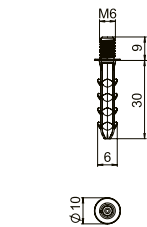

Dübel M6 menettel

Típus	Súly kg/100 db	legkisebb eladási egység	Szín	Rendelési szám
DP GM6 30	0,072	100	világosszürke	2351673

Önfeszítő dübel M6 menettel, pl.: Quick-bilincsek rögzítéséhez. Alkalmos betonban, mészhomok téglában, tömör ill. üreges téglában, valamint pórusbetonban történő elektromos installációkhoz. Szerszám és csavar használata nélkül, könnyen benyomható a fali vagy a mennyezeti furatba.