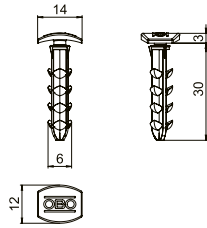

További előnyei:

- Számos más OBO termékkel kombinálható
- Halogénmentes
- UV-álló
- Kihúzási értéke akár 40 kg*

www.obo.hu

OBO Delta-Push®

Három különböző változat

Önfeszítő dübel

Típus	Súly kg/100 db	legkisebb eladási egység	Szín	Rendelési szám
DP D 30	0,083	100	világosszürke	2351670

Önfeszítő dübel. Alkalmos betonban, mészhomok téglában, tömör ill. üreges téglában, valamint pórusbetonban történő elektromos installációkhoz. Szerszám és csavar használata nélkül, könnyen benyomható a fali vagy a mennyezeti furatba. Ideális például vezetékcsatornák vagy jelöltáblák rögzítéséhez.

Dübel M6 menettel

Típus	Súly kg/100 db	legkisebb eladási egység	Szín	Rendelési szám
DP GM6 30	0,072	100	világosszürke	2351673

Önfeszítő dübel M6 menettel, pl.: Quick-bilincsek rögzítéséhez. Alkalmos betonban, mészhomok téglában, tömör ill. üreges téglában, valamint pórusbetonban történő elektromos installációkhoz. Szerszám és csavar használata nélkül, könnyen benyomható a fali vagy a mennyezeti furatba.